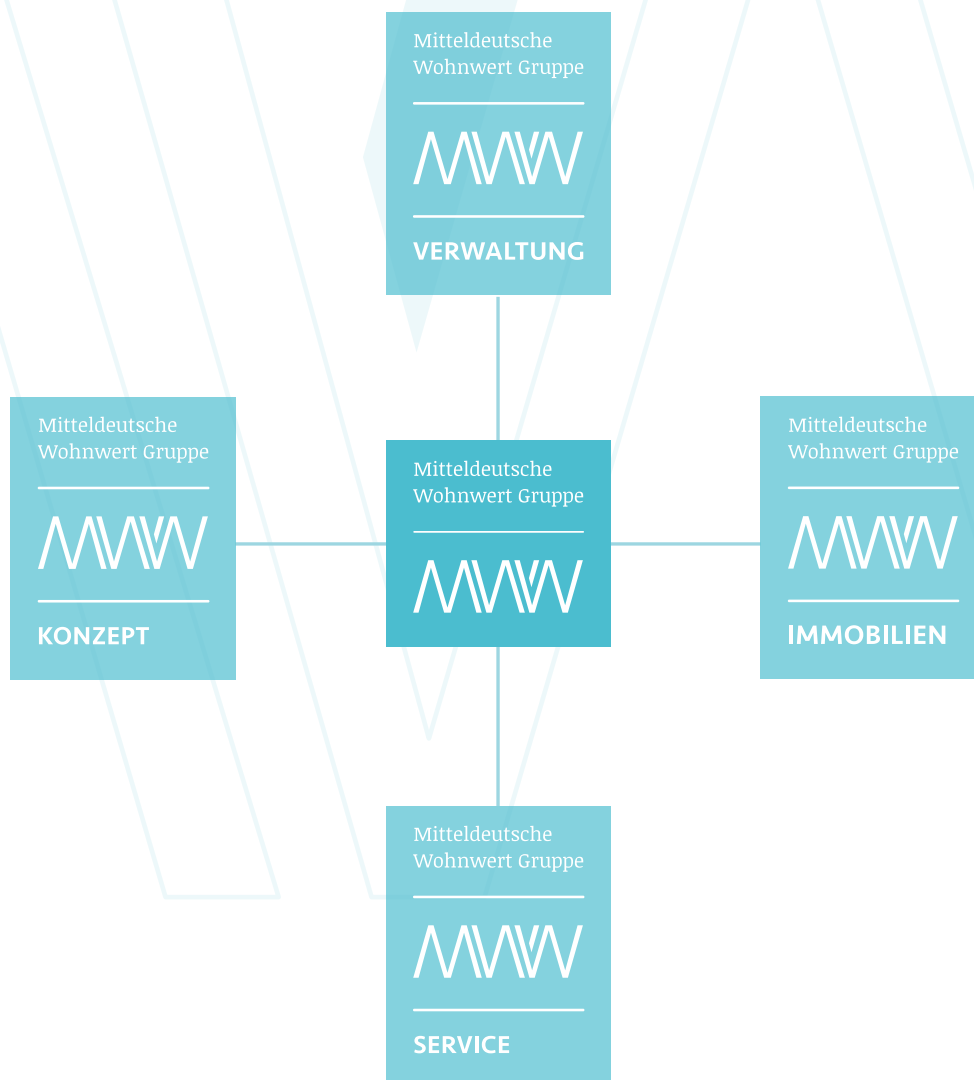

[STRUKTUR]

Die Inselwind GmbH & Co. KG ist ein Teil der Mitteldeutschen Wohnwert Gruppe.

Diese bietet Ihnen mit der MWW Verwaltung, der MWW Immobilien, der MWW Service und der MWW Konzept eine Rundumbetreuung Ihrer Immobilien aus einer Hand. Mit Hilfe von

Experten aus den unterschiedlichen Bereichen umfassen unsere Leistungen alle Belange von dem Erwerb, über die Strukturierung bis zum Verkauf von Bestandsimmobilien sowie die langfristige kaufmännische und technische Verwaltung.